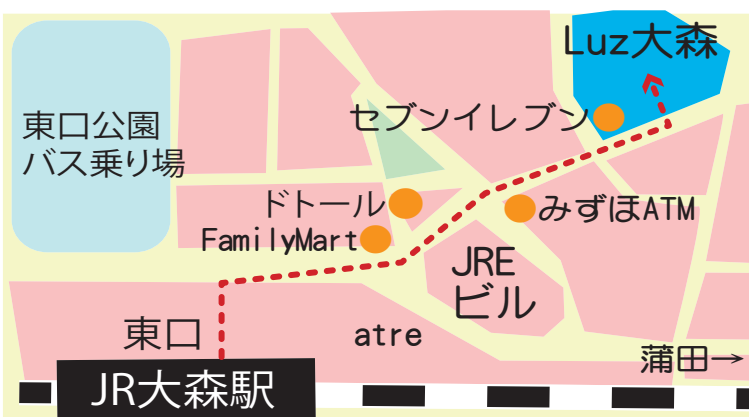

※発熱、体調不良の方は参加をご遠慮ください

おおた地域見守りネットワーク (みま～も®)

大田区山王3丁目4-4 アキナイ亭

ホームページ <https://mima-mo.net>

メールアドレス info@mima-mo.net

TEL: 070-8936-5208 FAX: 03-3906-0968