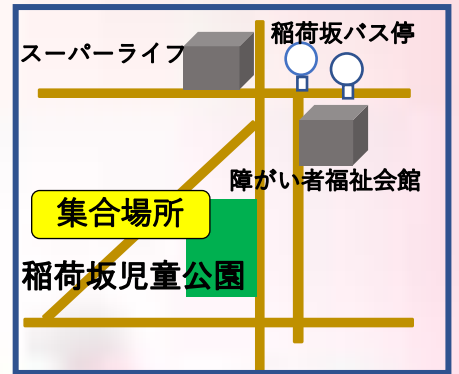

第6回

歴史や景色等見所めぐり

予約不要

# 自治会ウォーキング

4月2日(日)

稲荷坂児童公園  
9時45分集合

歩行距離 約3km

■参加者全員にねがたさくら祭りの店舗で利用できる  
「商品購入補助券」と「飲み物」等をプレゼント

すもう公園がゴール

仲池上2丁目第2児童公園

すもう公園では、  
「ねがたさくら祭り」  
が行われます。(地元のお店が出店)