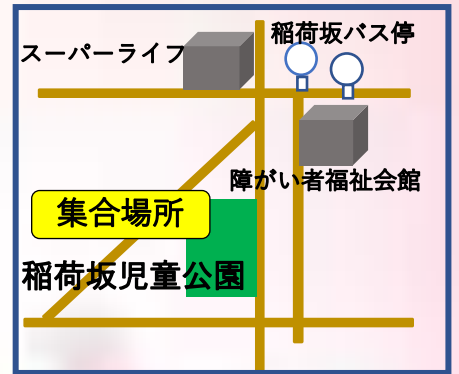

第6回

歴史や景色等見所めぐり

予約不要

# 自治会ウォーキング

4月2日(日)

稲荷坂児童公園  
9時45分集合

歩行距離 約3km

■参加者全員にねがたさくら祭りの店舗で利用できる  
「商品購入補助券」と  
「飲み物」等をプレゼント

すもう公園がゴール  
仲池上2丁目第2児童公園

すもう公園では、  
「ねがたさくら祭り」  
が行われます。(地元のお店が出店)

ゴールにて抽選会